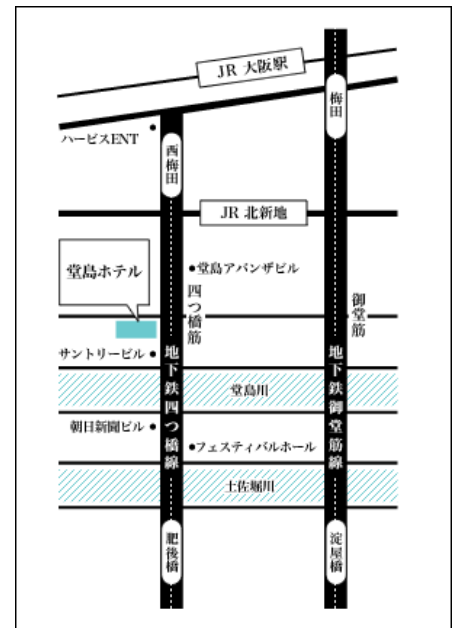

Premium Party

洗練された雰囲気だから感じる

会員制ならではの安心して出会える本当の出会いを見つけてください。

前回開催 (8/19)、参加37名中10人がマッチングされた人気の高いパーティとなっております。

◆ 開催場所 2009年10月18日(日) 16:00~18:00 (受付15:45~)

◆ 会場: 堂島ホテル 6F 大阪市北区堂島浜2-1-31

◆ 開催内容: 着席型・食事・ドリンク付き

◆ 参加資格: 男性参加資格: 30~45歳くらいまで
大卒又は年収400万以上の方
女性参加資格: 27~43歳くらいまで

◆ 定員: 男女計30名くらい

◆ 費用: 男性10,000円・女性10,000円(税込)

◆ 服装: 男性(ジャケット・ネクタイ着用) 女性(ドレスアップ)

◆ 開催の流れ

1. 当日の流れ
2. 受付 (異性の参加者プロフィールの一覧を配布)
3. パーティ開始
4. 1対1で全員の方と自己紹介タイム
5. フリータイム
6. 翌日結果をご報告
7. 担当者を通じてご紹介

◆ 受付締切り: 10月15日(木)

◆ 支払い方法: 10月16日(金)までに下記口座にお振込下さい。

◆ 注意事項: 受付締切り後のキャンセルは、キャンセル料として参加費用の全額をお支払い頂きます。

◆ 当日、筆記用具をご持参下さい。

◆ お振込先

【アクセス】
JR北新地駅、地下鉄西梅田駅より徒歩3分
JR大阪駅、各線梅田駅より徒歩8分

	銀行		支店	普通	口座番号	
名義