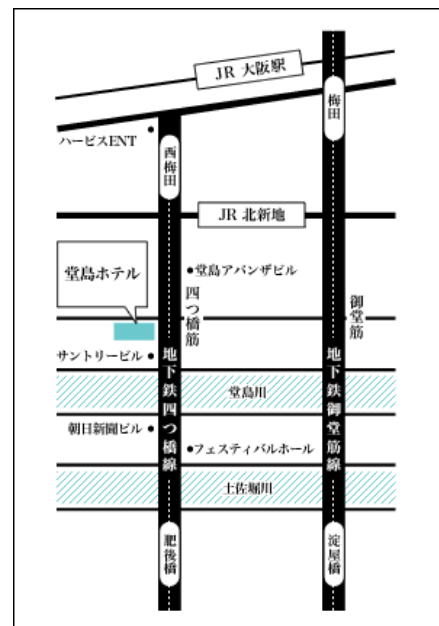

# Christmas Premium Party

**今回は、クリスマスパーティーということで  
お楽しみいただけるゲームも企画しておりますのでぜひご参加ください。(景品付)**

**前回開催(10/18)、参加16組中15組がマッチングされた人気の高いパーティとなっております。**

◆ 開催場所 2009年12月13日(日) 16:00~18:00 (受付15:45~)

◆ 会場: 堂島ホテル 6F 大阪市北区堂島浜 2-1-31

◆ 開催内容: 着席型・食事・ドリンク付き

◆ 参加資格: 男性参加資格 : 30~45歳くらいまで  
大卒又は年収400万以上の方  
女性参加資格 : 27~43歳くらいまで

◆ 開催場所 2009年12月20日(日) 16:00~18:00 (受付15:45~)

◆ 会場: 堂島ホテル 6F 大阪市北区堂島浜 2-1-31

◆ 開催内容: 着席型・食事・ドリンク付き

◆ 参加資格: 男性参加資格 : 35~49歳くらいまで  
大卒又は年収400万以上の方  
女性参加資格 : 33~47歳くらいまで

◆ 定員: 男女計40名くらい

◆ 費用: 男性10,000円・女性10,000円(税込)

◆ 服装: 男性(ジャケット・ネクタイ着用) 女性(ドレスアップ)

◆ 開催の流れ

1. 当日の流れ
2. 受付(異性の参加者プロフィールの一覧を配布)
3. パーティ開始
4. 1対1で全員の方と自己紹介タイム
5. フリータイム(ゲーム企画あり/景品付)
6. 翌日結果をご報告
7. 担当者を通じてご紹介

◆ 受付締切り: 定員になり次第